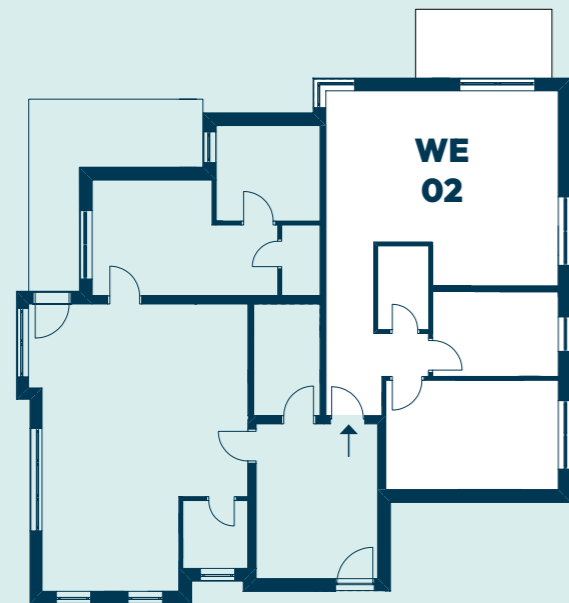

Erdgeschoss	2 Zimmer	ca. 77,30 m ²
WOHNUNG 02 (BARRIEREFREI) bezugsfertiger Ist-Zustand		
Wohnen/Essen/Küche		34,71 m ²
Schlafen		16,60 m ²
Flur		10,63 m ²
Bad		8,65 m ²
Abstellraum		2,71 m ²
Terrasse*		8,00 m ²
Gesamtgröße		77,30 m²

Bei den m²-Angaben handelt es sich um ca.-Werte, tatsächliche Raum- und Wohnungsgrößen können abweichen. * Balkone und Terrassen werden in den Größenangaben zu 50% aufgeführt.