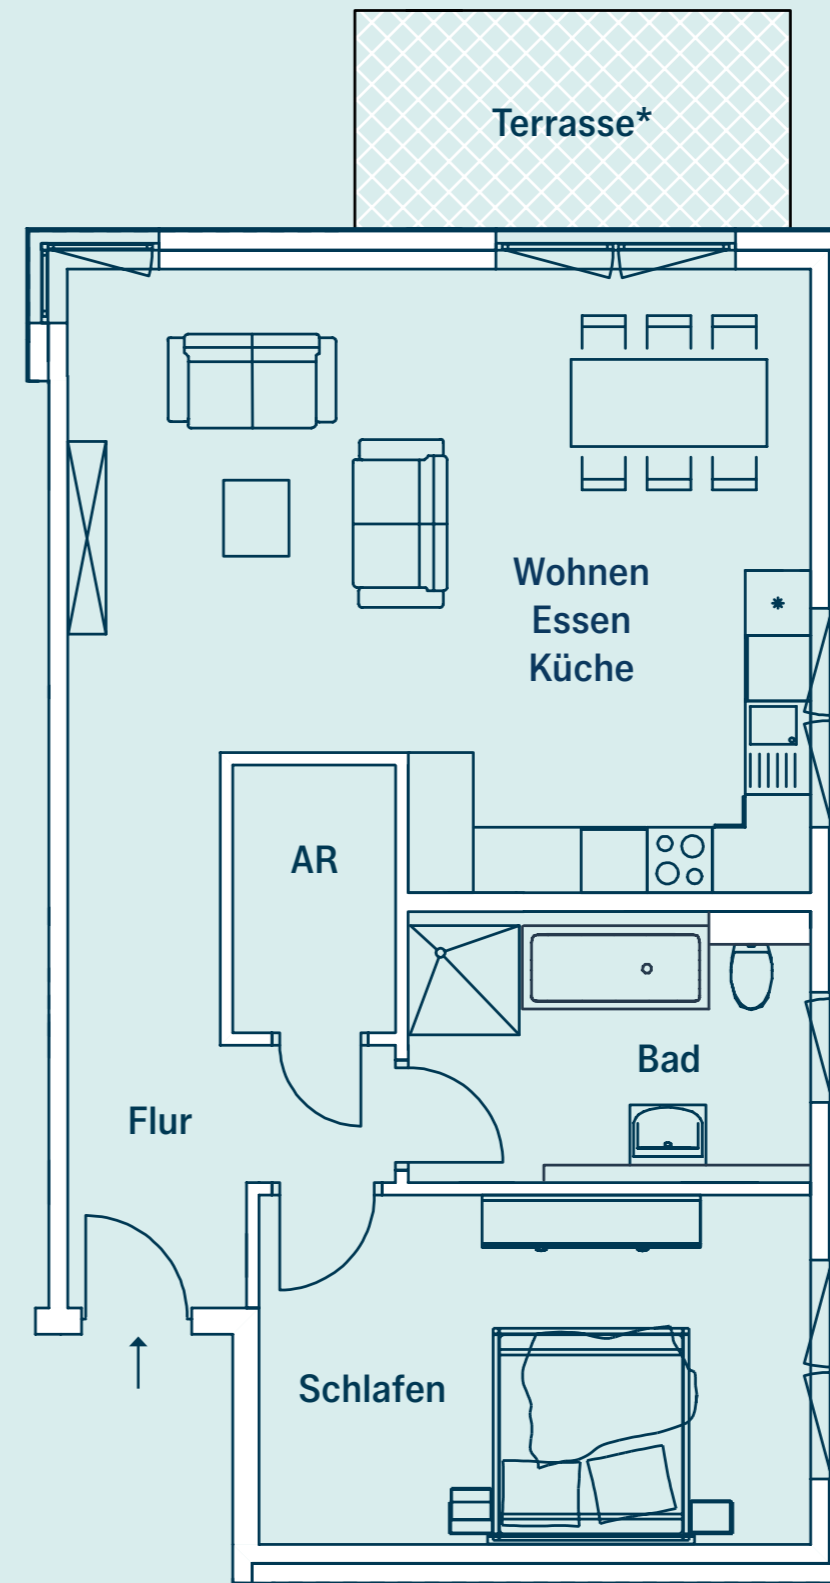

Erdgeschoss	2 Zimmer	ca. 77,30 m ²
WOHNUNG 02 (BARRIEREFREI) bezugsfertiger Ist-Zustand		
Wohnen/Essen/Küche		34,71 m ²
Schlafen		16,60 m ²
Flur		10,63 m ²
Bad		8,65 m ²
Abstellraum		2,71 m ²
Terrasse*		8,00 m ²
Gesamtgröße		77,30 m²

Bei den m²-Angaben handelt es sich um ca.-Werte, tatsächliche Raum- und Wohnungsgrößen können abweichen. * Balkone und Terrassen werden in den Größenangaben zu 50% aufgeführt.